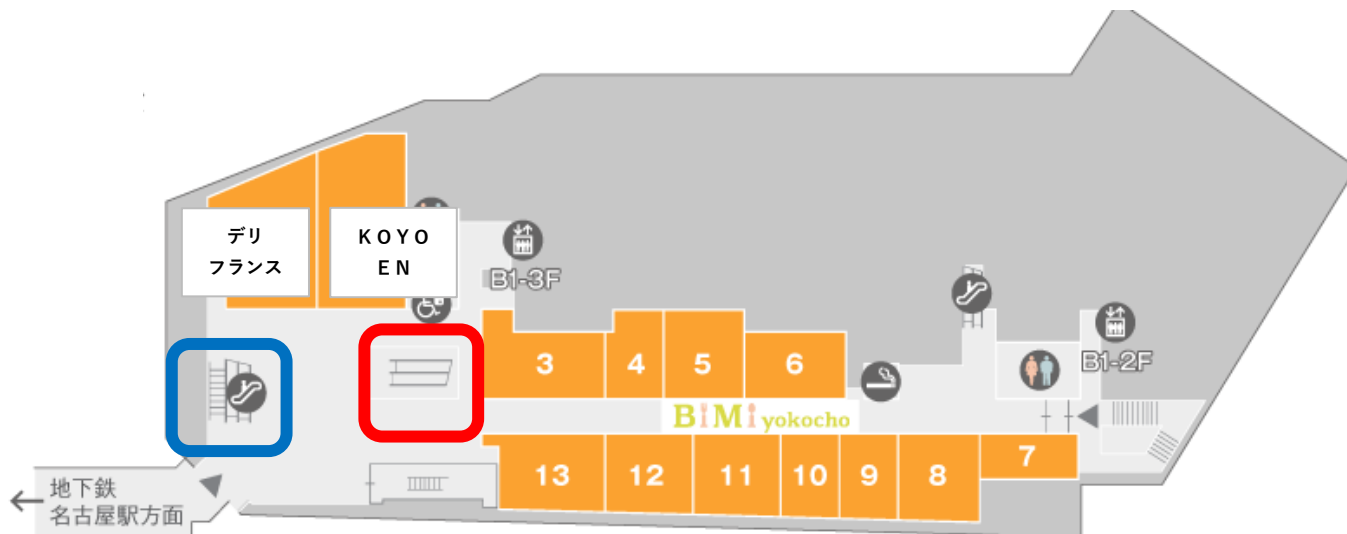

■ B1F

地下鉄名古屋駅から地下通路でKITTE名古屋へ。赤のエスカレーターにて2Fまでお上がりください。  
 ※休日開催の場合は、青のエスカレーターより1Fへ、1F中央緑のエスカレーターより2Fまでお上がりください。

■ 1F

中央 緑のエスカレーターにて2Fまでお上がりください。

■ 2F

紫の自動ドアを通ると、オフィスロビーです。  
 オフィスロビーの一番北のエレベーターのみ34Fにつながります。

- ① インフォメーション
- ② エレベーター
- ③ エスカレーター
- ④ ベビーシート
- ⑤ ATM
- ⑥ 喫煙コーナー
- ⑦ 駐車場
- ⑧ トイレ
- ⑨ 多目的トイレ(オストメイト対応)
- ⑩ AED
- ⑪ コインロッカー